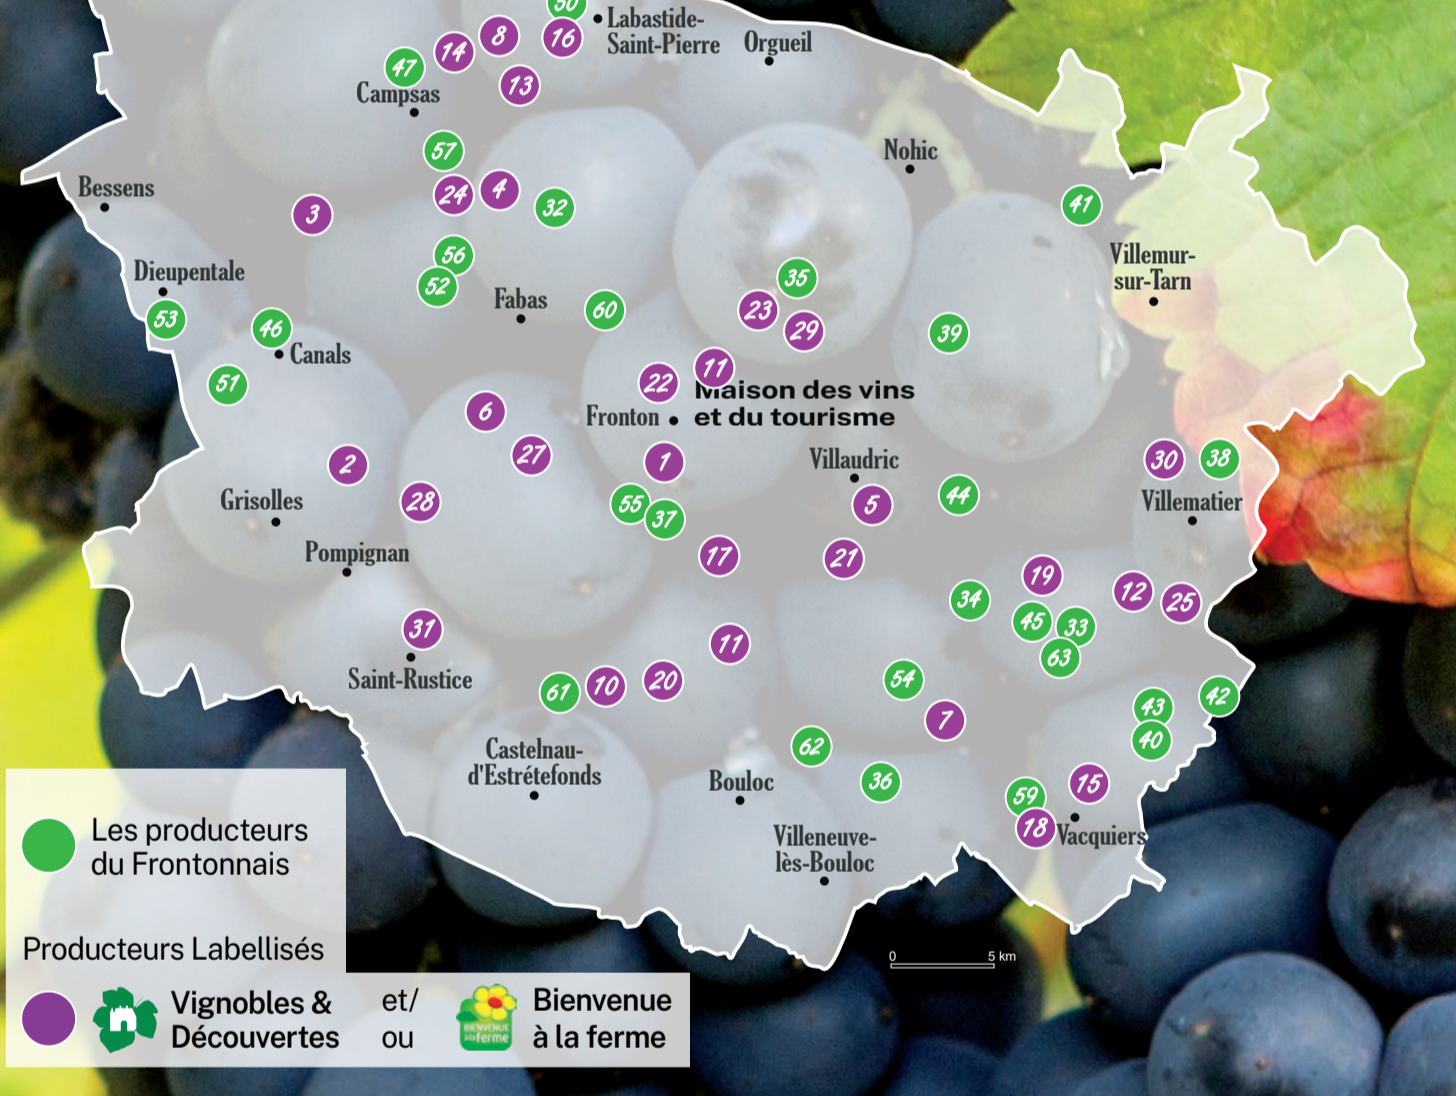

INFORMATIONS TOURISTIQUES

Au cœur du vignoble, le Château de Capdeville à Fronton est une magnifique bâtisse maritime histoire et modernité. Dans ce lieu unique, vous pouvez découvrir, déguster et acheter les vins de l'ensemble des vigneron de l'appellation Fronton...